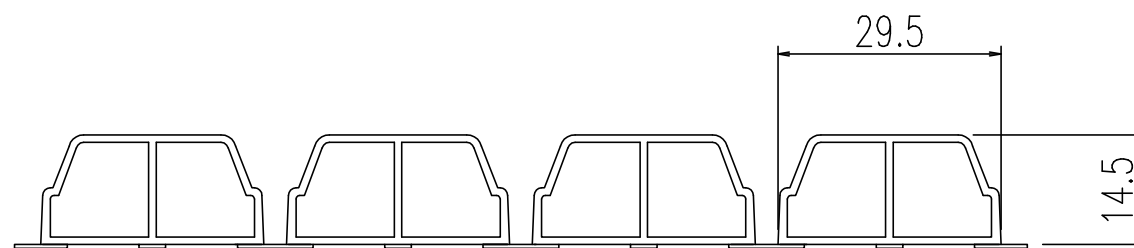

名称	仕様
単体寸法	680×950
適用浴槽	PB-1000系

A-A'断面図 (S=1/1)

名称	風呂フタ (巻フタ)	日付	2013.07.31
	YFM-1072	尺度	1/10
図番	SPB3441A	株式会社 LIXIL	