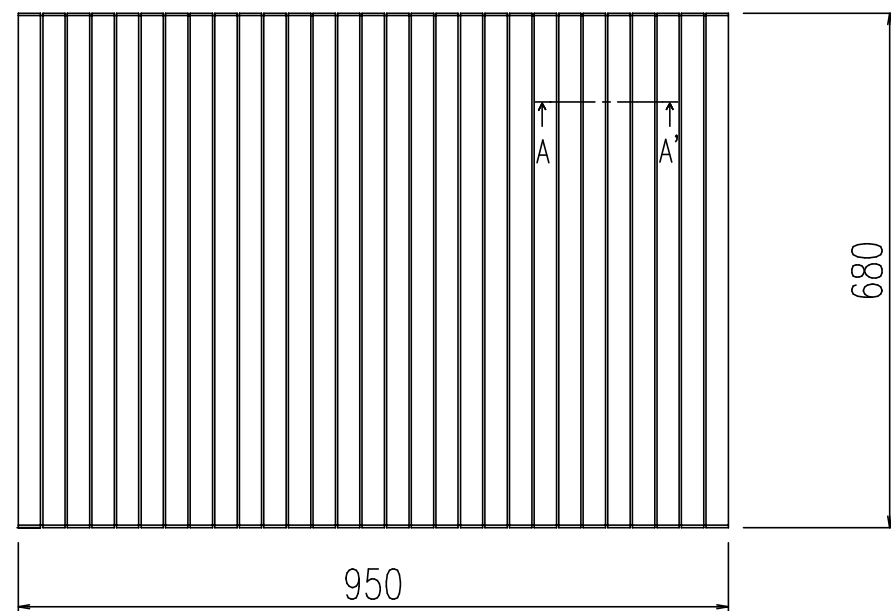

名称	仕様
単体寸法	680×950
適用浴槽	PB-1000系

A-A'断面図 (S=1/1)

名称	風呂フタ (巻フタ)	日付	2013.07.31
	YFM-1072	尺度	1/10
図番	SPB3441A	株式会社 LIXIL	