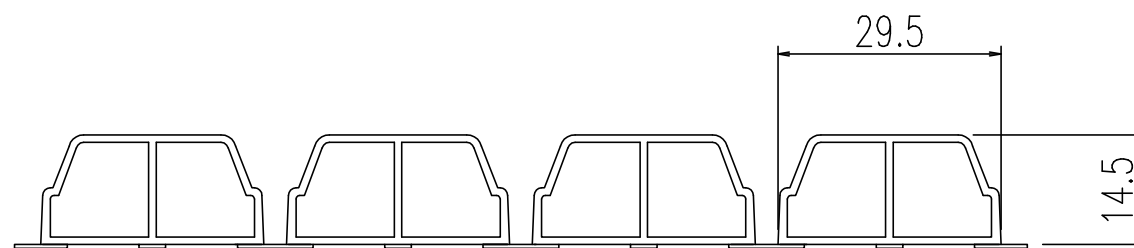

名称	仕様
単体寸法	680×720
適用浴槽	PB-762CM

A-A'断面図 (S=1/1)

名称	風呂フタ (巻フタ)	日付	2013.07.31
品番	YFM-7670	尺度	1/10
図番	SPB3442A	株式会社 LIXIL	