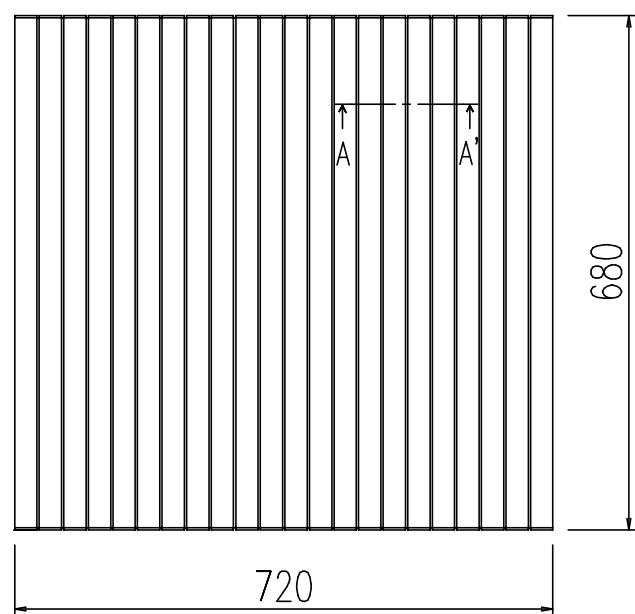

名称	仕様
単体寸法	680×720
適用浴槽	PB-762CM

A-A'断面図 (S=1/1)

名称	風呂フタ (巻フタ)	日付	2013.07.31
品番	YFM-7670	尺度	1/10
図番	SPB3442A	株式会社 LIXIL	