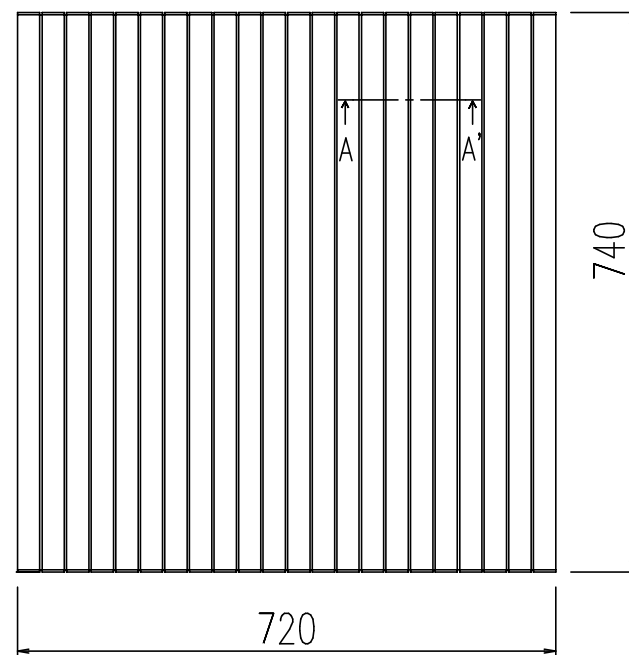

名称	仕様
単体寸法	740×720
適用浴槽	UB-800FM

A-A'断面図 (S=1/1)

名称	風呂フタ (巻フタ)	日付	2013.07.31
品番	YFM-800UB	尺度	1/10
図番	SPB3448A	株式会社 LIXIL	