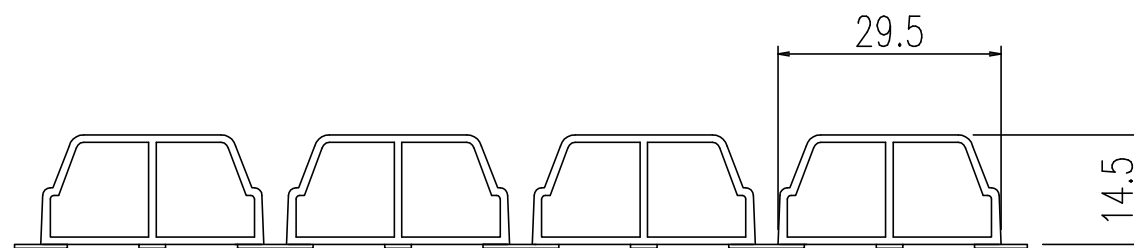

名称	仕様
単体寸法	740×720
適用浴槽	UB-800FM

A-A'断面図 (S=1/1)

名称	風呂フタ (巻フタ)	日付	2013.07.31
品番	YFM-800UB	尺度	1/10
図番	SPB3448A	株式会社 LIXIL	