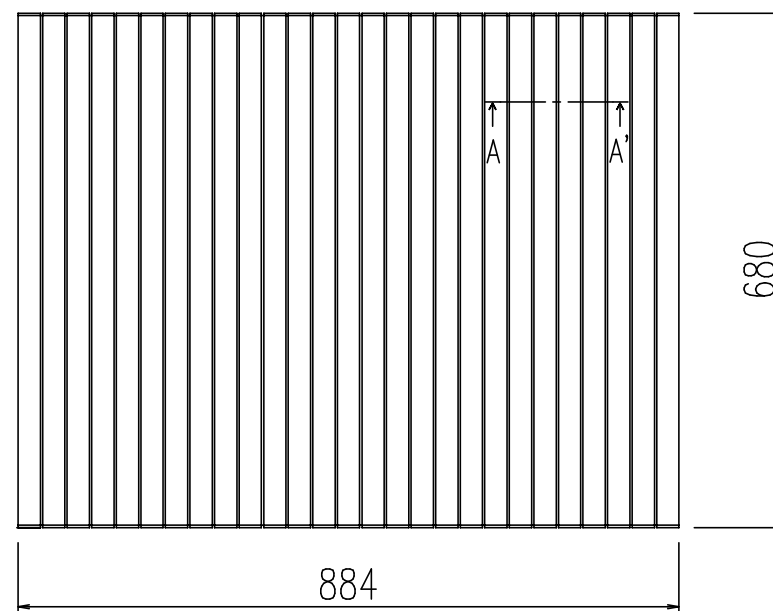

名称	仕様
単体寸法	680×884
適用浴槽	PB-900系

A-A'断面図 (S=1/1)

名称	風呂フタ (巻フタ)	日付	2013.07.31
	YFM-9070	尺度	1/10
図番	SPB0774C	株式会社 LIXIL	