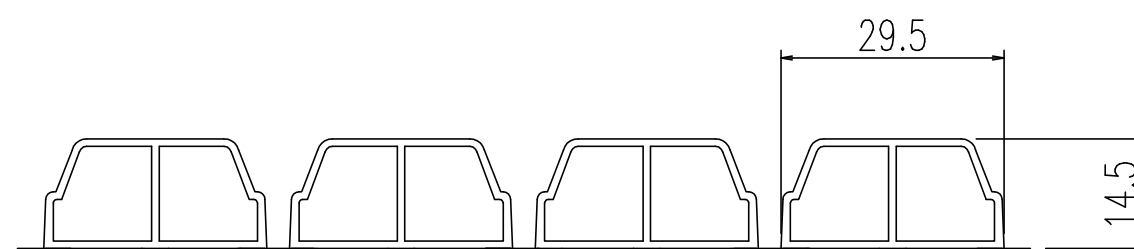

名称	仕様
単体寸法	680×884
適用浴槽	PB-900系

A-A'断面図 (S=1/1)

名称	風呂フタ (巻フタ)	日付	2013.07.31
	YFM-9070	尺度	1/10
図番	SPB0774C	株式会社 LIXIL	