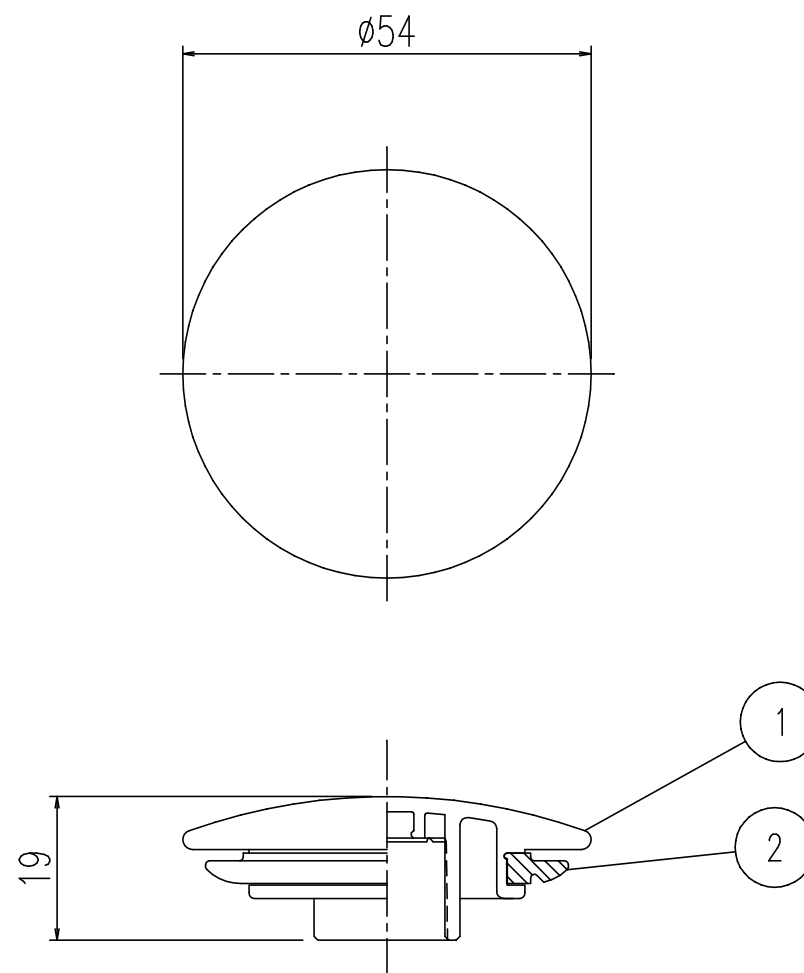

No.	部 品 名
1	密閉栓本体(黒色)
2	密閉栓パッキン

名称	プッシュワンウェイ式排水栓密閉フタ	日付	2007.4.17
品番	B21-SVLAR2/K	尺度	1/1
図番	SPB2038A	 株式会社 LIXIL	