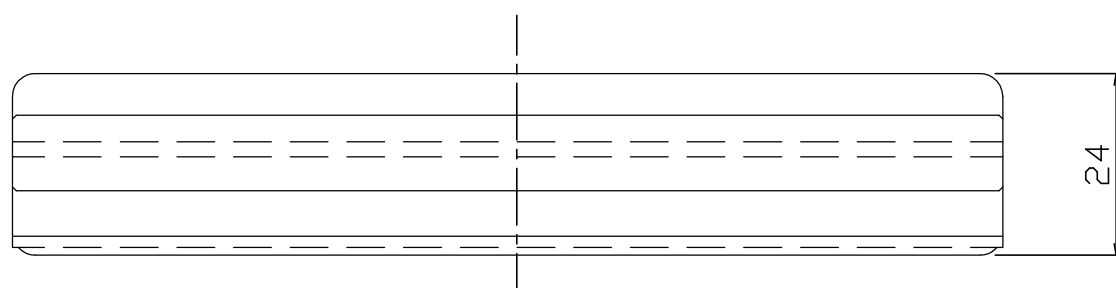

No.	品名	品番	数量	備考
1	棚板 (多面鏡用)	BM-ML1-225,250,275,300 BM-ML1-325,350,375,400 BM-ML1-425,450,475,500 BM-ML1-300(2),450(2)	1	アルミニウム 棚受けダボ4個

タイプ	品番	L(幅)	奥行き	高さ
225	BM-ML1-225	190	93	24
250	BM-ML1-250	215	93	24
275	BM-ML1-275	240	93	24
300	BM-ML1-300(2)	250	93	24
300	BM-ML1-300	265	93	24
325	BM-ML1-325	290	93	24
350	BM-ML1-350	315	93	24
375	BM-ML1-375	340	93	24
400	BM-ML1-400	365	93	24
425	BM-ML1-425	390	93	24
450	BM-ML1-450(2)	400	93	24
450	BM-ML1-450	415	93	24
475	BM-ML1-475	440	93	24
500	BM-ML1-500	465	93	24

棚受けダボ 品番: 0623420

名称	棚板(多面鏡用)	図面	担当	検図	図番	PTL10P377
品番	BM-ML1-225,250,275,300,325,350,375,400,425,450,475,500,300(2),450(2)	縮尺	株式会社 LIXIL			
		1/1				