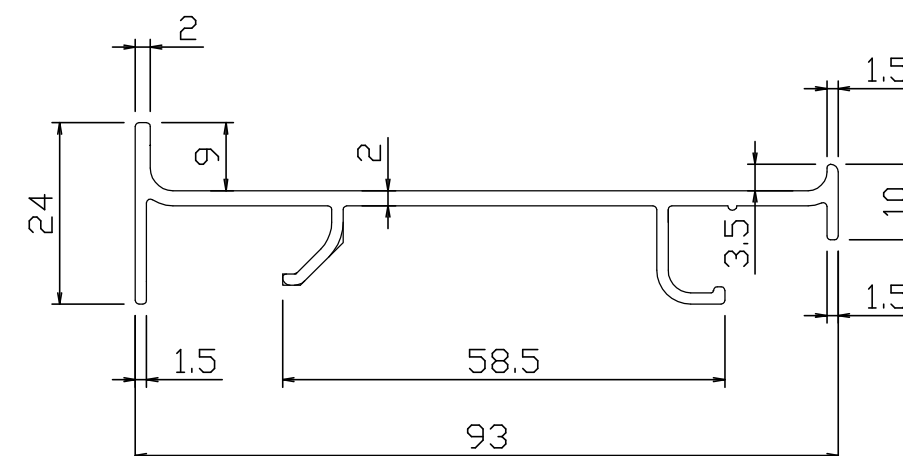

No.	品名	品番	数量	備考
1	棚板 (多面鏡用)	BM-ML1-225,250,275,300 BM-ML1-325,350,375,400 BM-ML1-425,450,475,500 BM-ML1-300(2),450(2)	1	アルミニウム 棚受けダボ4個

タイプ	品番	L(幅)	奥行き	高さ
225	BM-ML1-225	190	93	24
250	BM-ML1-250	215	93	24
275	BM-ML1-275	240	93	24
300	BM-ML1-300(2)	250	93	24
300	BM-ML1-300	265	93	24
325	BM-ML1-325	290	93	24
350	BM-ML1-350	315	93	24
375	BM-ML1-375	340	93	24
400	BM-ML1-400	365	93	24
425	BM-ML1-425	390	93	24
450	BM-ML1-450(2)	400	93	24
450	BM-ML1-450	415	93	24
475	BM-ML1-475	440	93	24
500	BM-ML1-500	465	93	24

棚受けダボ 品番: 0623420

名称	棚板(多面鏡用)	図面	担当	検図	図番	PTL10P377
品番	BM-ML1-225,250,275,300,325,350,375,400,425,450,475,500,300(2),450(2)	縮尺	株式会社 LIXIL			
		1/1				