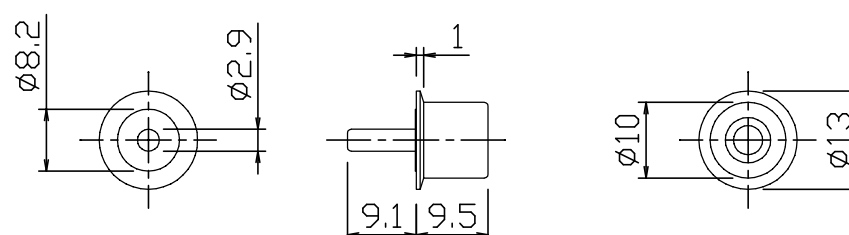

No.	品名	品番	数量	備考
1	棚板 (多面鏡用)	BM-ML1-225,250,275,300 BM-ML1-325,350,375,400 BM-ML1-425,450,475,500 BM-ML1-300(2),450(2)	1	アルミニウム 棚受けダボ4個

タイプ	品番	L(幅)	奥行き	高さ
225	BM-ML1-225	190	93	24
250	BM-ML1-250	215	93	24
275	BM-ML1-275	240	93	24
300	BM-ML1-300(2)	250	93	24
300	BM-ML1-300	265	93	24
325	BM-ML1-325	290	93	24
350	BM-ML1-350	315	93	24
375	BM-ML1-375	340	93	24
400	BM-ML1-400	365	93	24
425	BM-ML1-425	390	93	24
450	BM-ML1-450(2)	400	93	24
450	BM-ML1-450	415	93	24
475	BM-ML1-475	440	93	24
500	BM-ML1-500	465	93	24

棚受けダボ 品番: 0623420

名称	棚板(多面鏡用)	図面	担当	検図	図番	PTL10P377
品番	BM-ML1-225,250,275,300,325,350,375,400,425,450,475,500,300(2),450(2)	縮尺	株式会社 LIXIL			
		1/1				