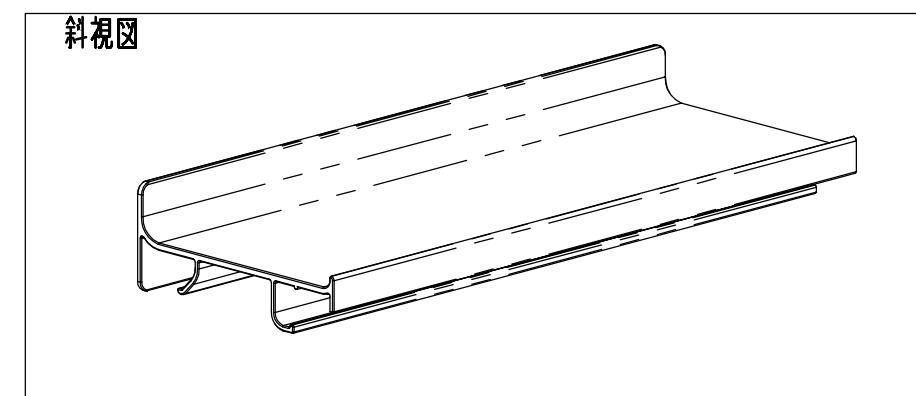

No.	品名	品番	数量	備考
1	棚板 (多面鏡用)	BM-ML1-225,250,275,300 BM-ML1-325,350,375,400 BM-ML1-425,450,475,500 BM-ML1-300(2),450(2)	1	アルミニウム 棚受けダボ4個

タイプ	品番	L(幅)	奥行き	高さ
225	BM-ML1-225	190	93	24
250	BM-ML1-250	215	93	24
275	BM-ML1-275	240	93	24
300	BM-ML1-300(2)	250	93	24
300	BM-ML1-300	265	93	24
325	BM-ML1-325	290	93	24
350	BM-ML1-350	315	93	24
375	BM-ML1-375	340	93	24
400	BM-ML1-400	365	93	24
425	BM-ML1-425	390	93	24
450	BM-ML1-450(2)	400	93	24
450	BM-ML1-450	415	93	24
475	BM-ML1-475	440	93	24
500	BM-ML1-500	465	93	24

棚受けダボ 品番: 0623420

名称	棚板(多面鏡用)	図面	担当	検図	図番	PTL10P377
品番	BM-ML1-225,250,275,300,325,350,375,400,425,450,475,500,300(2),450(2)	縮尺	株式会社 LIXIL			
		1/1				