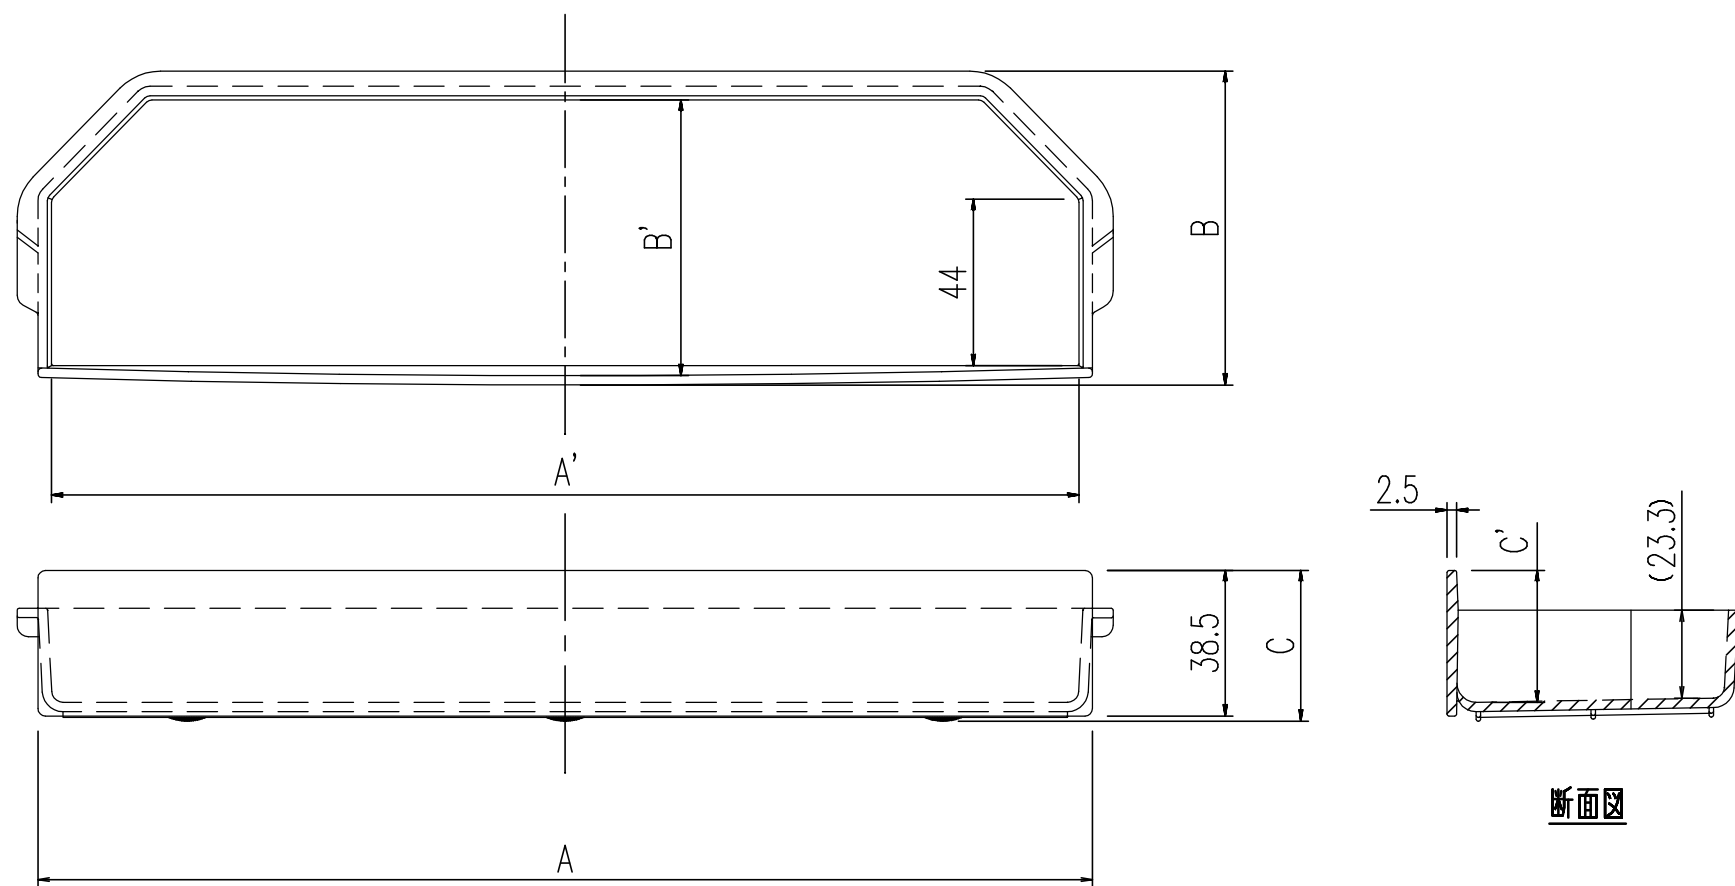

No.	品名	品番	数量	備考
1	トレイ	BM-MLCV-TR***	1	ポリプロピレン樹脂製、半透明色

(mm)

	外寸			内寸(最大)		
	A(幅)	B(奥行)	C(高さ)	A'(幅)	B'(奥行)	C'(高さ)
BM-MLCV-TR300-L	279	83	40	271.8	72.9	34.9
BM-MLCV-TR400-L	379	83.5	40	371.8	73.4	34.9

名称	トレイ(ミラーキャビネット用)	図面	担当	検図	番号	PTLCW10P288
		-		-	日付	2012.03.12
品番	BM-MLCV-TR300-L	縮尺				
	BM-MLCV-TR400-L	1/2				