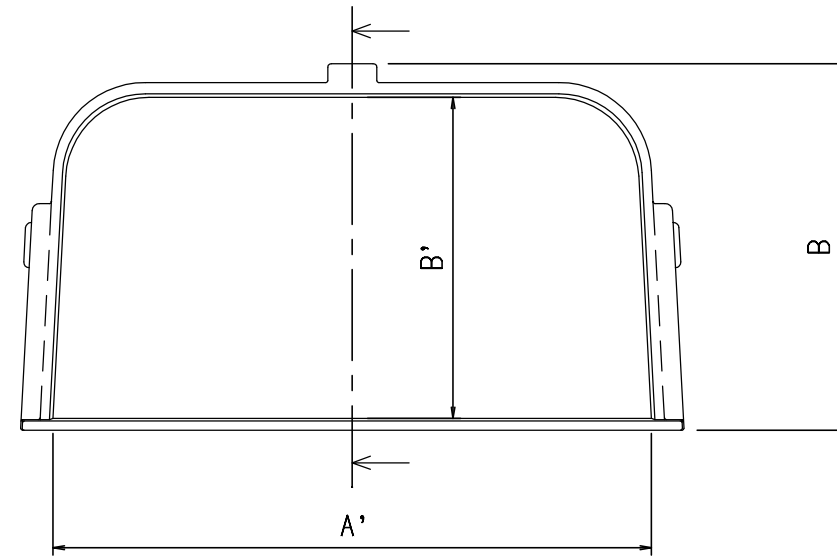

No.	品名	品番	数量	備考
1	トレイ	BM-MPD-TR225*	1	ポリプロピレン樹脂製、半透明色

(mm)

	外寸			内寸(最大)		
	A(幅)	B(奥行)	C(高さ)	A'(幅)	B'(奥行)	C'(高さ)
BM-MPD-TR225A	175.5	97	40.4	158.3	84.9	37.4
BM-MPD-TR225B	175.5	114	40.4	158.3	101.9	37.4

断面図

名称	トレイ(ミラーキャビネット用)	図面	担当	検図	番号	PTAROP282
		-		-	日付	2012.03.13
品番	BM-MPD-TR225A	縮尺				
	BM-MPD-TR225B	1/2				