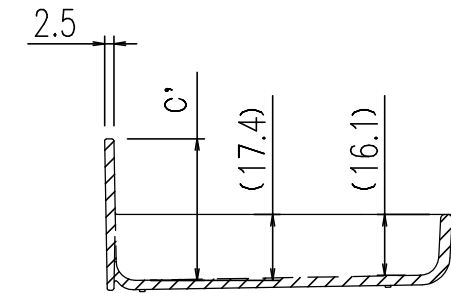

No.	品名	品番	数量	備考
1	トレイ	BM-MPD-TR225*	1	ポリプロピレン樹脂製、半透明色

(mm)

	外寸			内寸(最大)		
	A(幅)	B(奥行)	C(高さ)	A'(幅)	B'(奥行)	C'(高さ)
BM-MPD-TR225A	175.5	97	40.4	158.3	84.9	37.4
BM-MPD-TR225B	175.5	114	40.4	158.3	101.9	37.4

断面図

名称	トレイ(ミラーキャビネット用)	図面	担当	検図	番号	PTAROP282
		-		-	日付	2012.03.13
品番	BM-MPD-TR225A	縮尺				
	BM-MPD-TR225B	1/2				