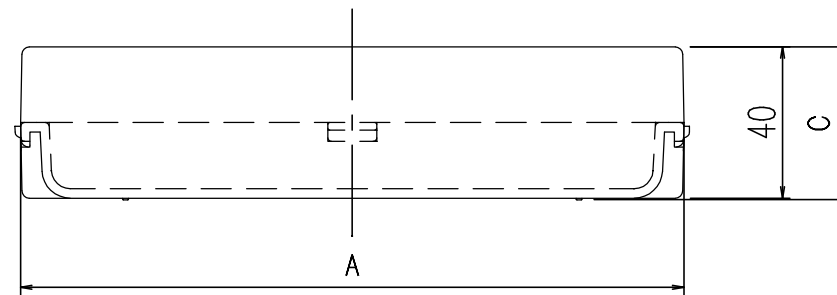

No.	品名	品番	数量	備考
1	トレイ	BM-MPD-TR225*	1	ポリプロピレン樹脂製、半透明色

(mm)

	外寸			内寸(最大)		
	A(幅)	B(奥行)	C(高さ)	A'(幅)	B'(奥行)	C'(高さ)
BM-MPD-TR225A	175.5	97	40.4	158.3	84.9	37.4
BM-MPD-TR225B	175.5	114	40.4	158.3	101.9	37.4

断面図

名称	トレイ(ミラーキャビネット用)	図面	担当	検図	番号	PTAROP282
		-		-	日付	2012.03.13
品番	BM-MPD-TR225A	縮尺				
	BM-MPD-TR225B	1/2				