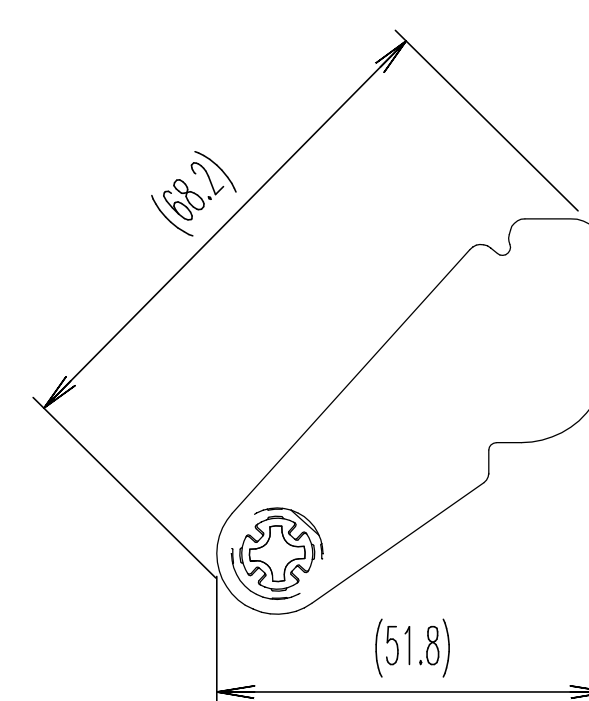

NO.	部品名	数
1	フカL	1
2	フカR	1
3	バー	1

品番	CP-158(180)	品名	フカL/R (バー取っ手用)
株式会社 LIXIL システムキッチン オプション			