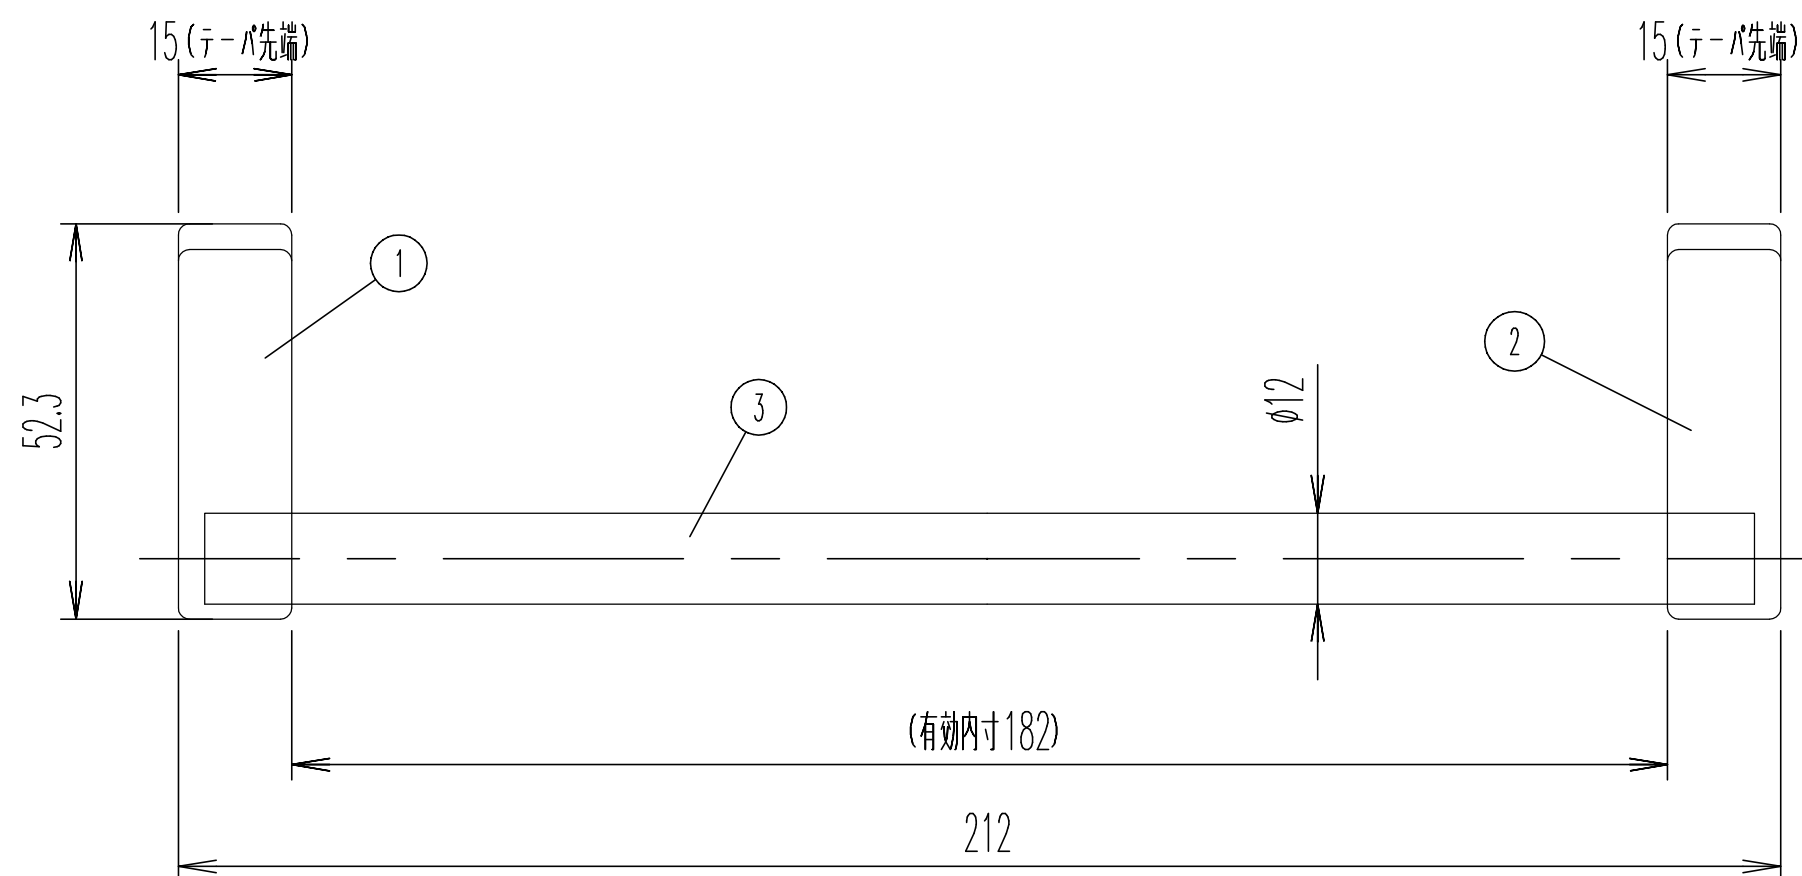

NO.	部品名	数
1	フカL	1
2	フカR	1
3	バー	1

品番	CP-158(180)	品名	フカL/R (バー取っ手用)
株式会社 LIXIL システムキッチン オプション			