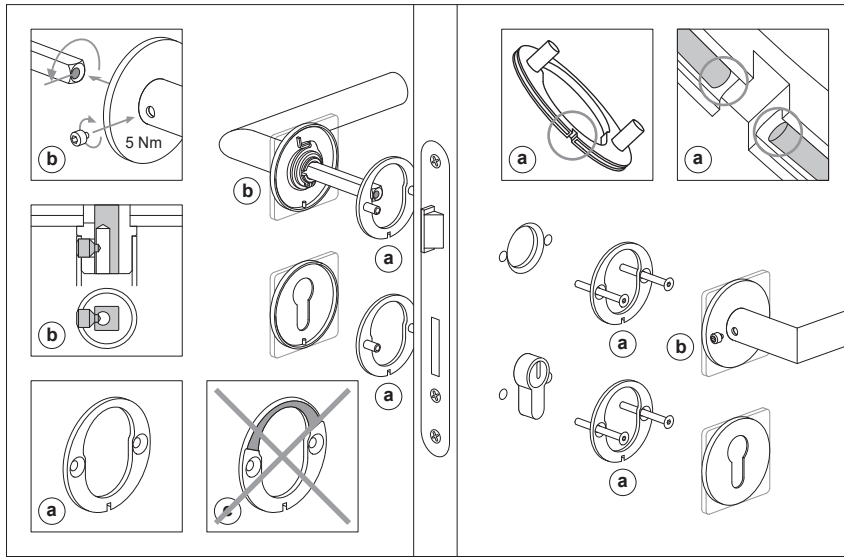

レバーセット/door handle set

トイレセット/bathroom door set

交換セット/handle-knob set