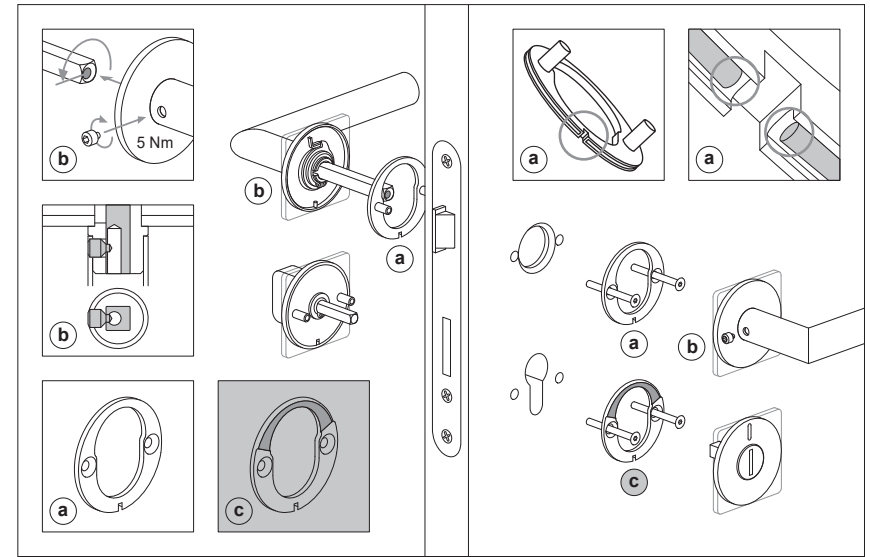

レバーセット/door handle set

トイレセット/bathroom door set

交換セット/handle-knob set