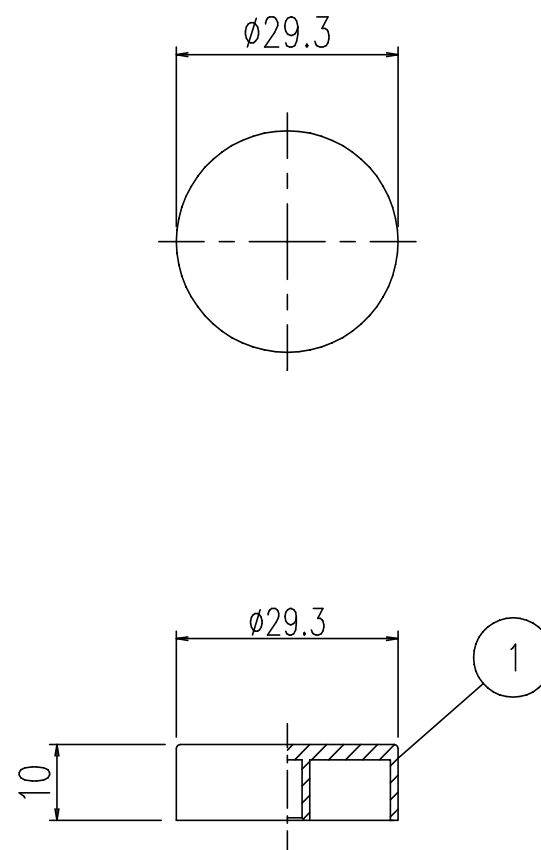

No.	部 品 名
1	押しボタン (白色)

名称	プッシュワンウェイ式排水栓押しボタン	日付	2007.4.17
品番	PBF-41-0B2	尺度	1/1
図番	SPB2035A	 <b>INAX</b> 株式会社 LIXIL	