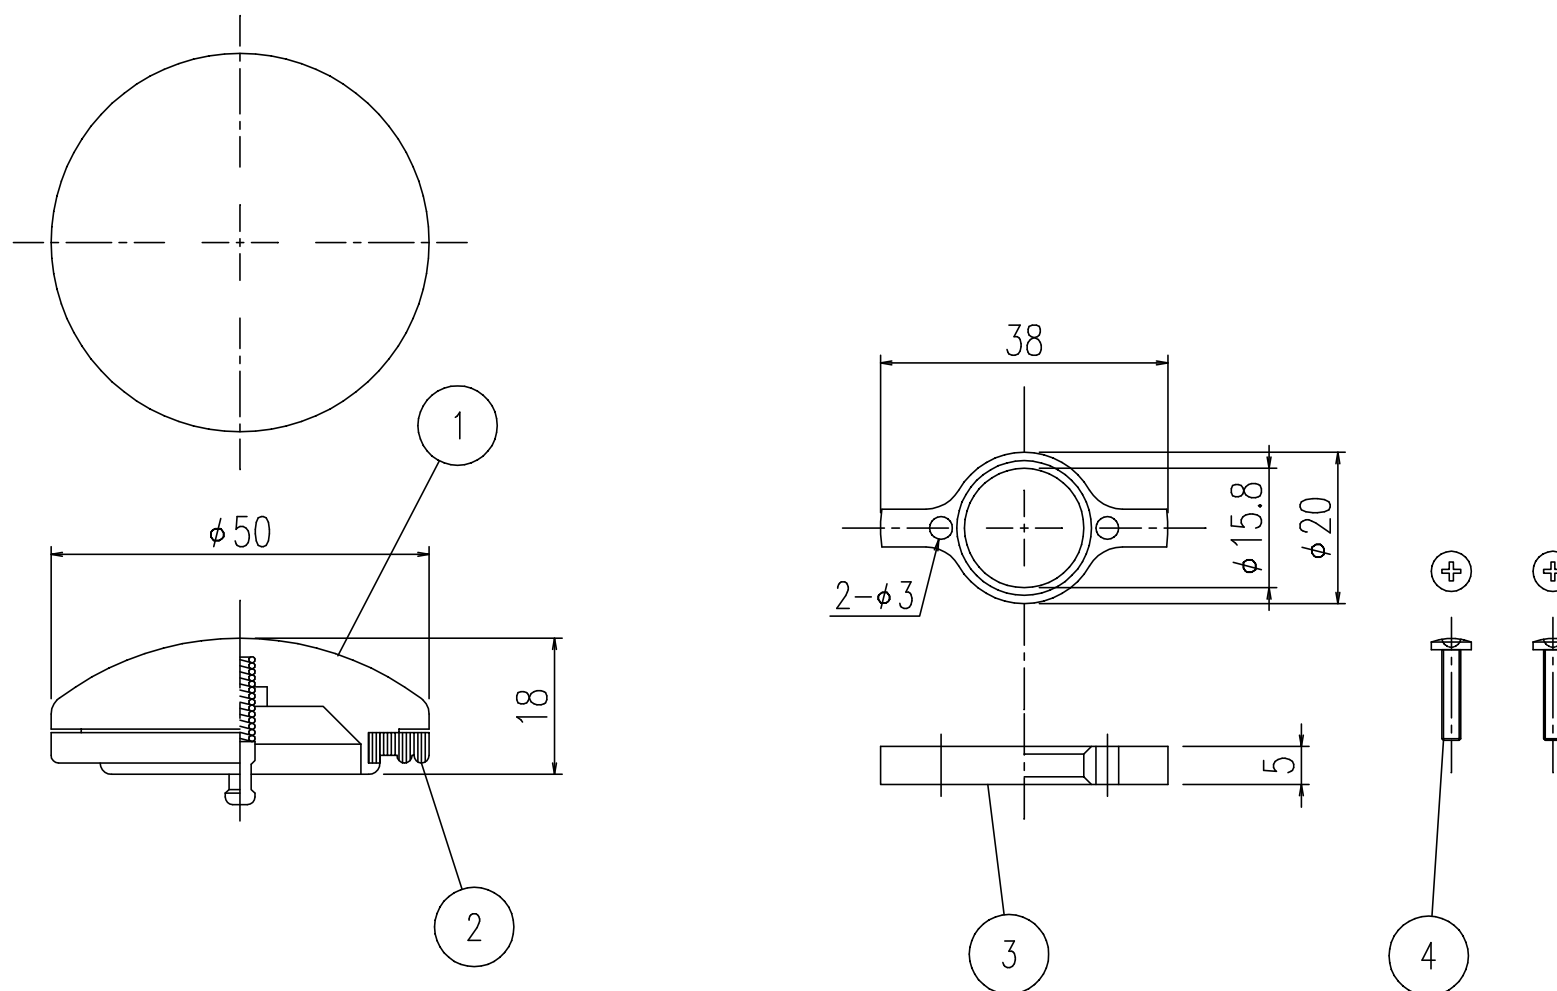

No.	部 品 名
1	密閉栓本体 (金属製)
2	密閉栓パッキン
3	スペーサー
4	固定ネジ

名称	プッシュワンウェイ式排水栓密閉フタ	日付	2008.03.19
品番	PBF-4STN-SET	尺度	1/1
図番	SPB0759B	 株式会社 LIXIL	