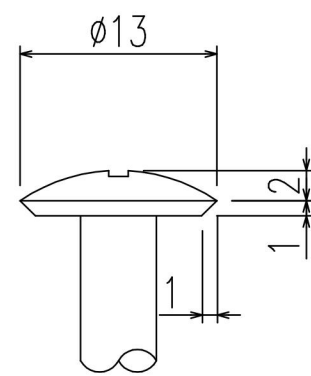

固定ねじ
材質：SUS304

頭部拡大図 S=2:1

PFL-100C

化粧キャップ S=2:1
材質：PE

名称	洗濯機パン固定具	日付	1998.11.12
品番	PFL-100	尺度	1:1
図番	SPB0271A	LINAX 株式会社 LIXIL	