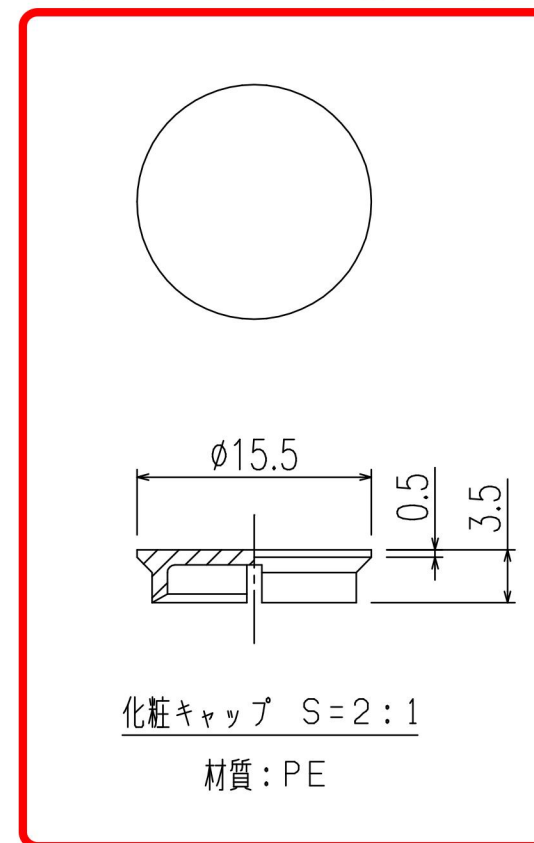

固定ねじ
材質：SUS304

頭部拡大図 S=2:1

PFL-100C

化粧キャップ S=2:1
材質：PE

名称	洗濯機パン固定具	日付	1998.11.12
品番	PFL-100	尺度	1:1
図番	SPB0271A	LINAX 株式会社 LIXIL	