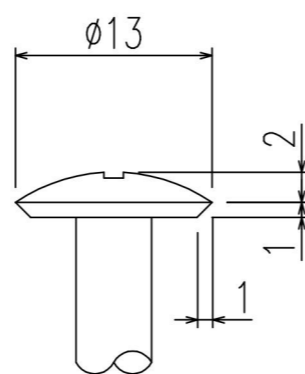

固定ねじ
材質：SUS304

頭部拡大図 S=2:1

PFL-140C

化粧キャップ S=2:1
材質：ABS

名称	洗濯機パン固定具	日付	1999.11.2
品番	PFL-140	尺度	1:1
図番	SPB0803A	LINAX 株式会社 LIXIL	