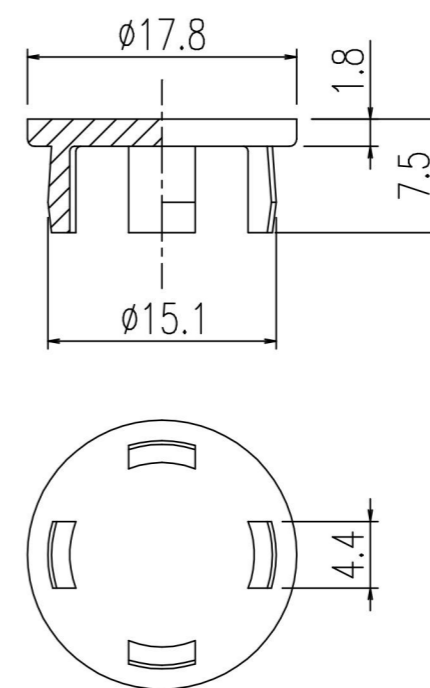

固定ねじ
材質：SUS304

頭部拡大図 S=2:1

PFL-140C

化粧キャップ S=2:1
材質：ABS

名称	洗濯機パン固定具	日付	1999.11.2
品番	PFL-140	尺度	1:1
図番	SPB0803A	LINAX 株式会社 LIXIL	