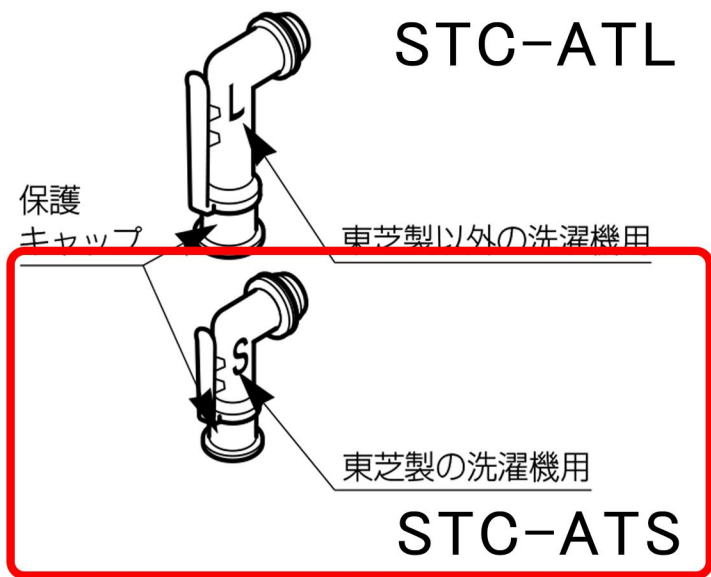

洗濯機接続エルボ

スポンジフィルター（5個入り）

延長カバー

こちらの部品です ↑

STC-SPN5

STC-ELP