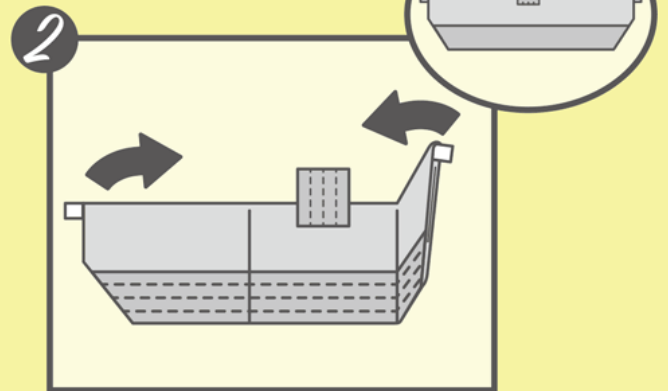

開け方

四角の留め具を左右に引っ張る

開き自立したORIBAに荷物を入れる

左右の持ち手を取り
そのまま持ち上げる

たたみ方

内側の白タグをつまみ
左右に引っ張る

左右を折り線に沿って畳む

上下半分のところを
折り線に沿って畳む