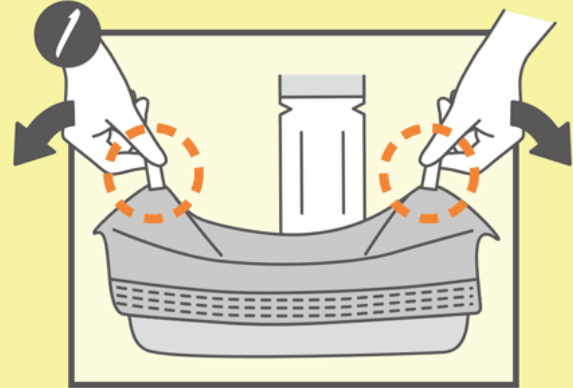

開け方

四角の留め具を左右に引っ張る

開き自立したORIBAに荷物を入れる

左右の持ち手を取り
そのまま持ち上げる

たたみ方

内側の白タグをつまみ
左右に引っ張る

左右を折り線に沿って畳む

上下半分のところを
折り線に沿って畳む