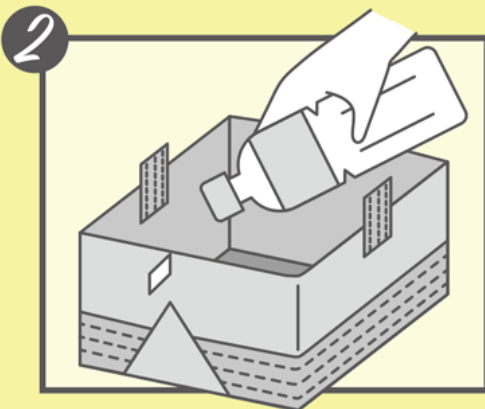

開け方

四角の留め具を左右に引っ張る

開き自立したORIBAに荷物を入れる

左右の持ち手を取り
そのまま持ち上げる

たたみ方

内側の白タグをつまみ
左右に引っ張る

左右を折り線に沿って畳む

上下半分のところを
折り線に沿って畳む