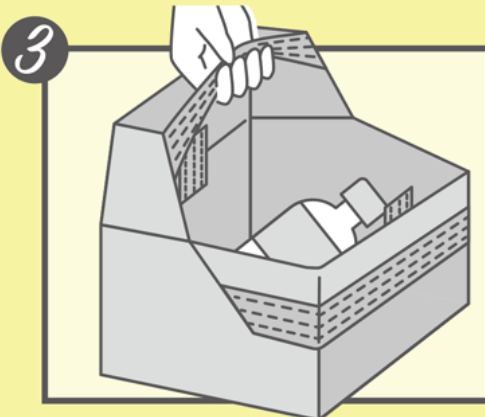

開け方

四角の留め具を左右に引っ張る

開き自立したORIBAに荷物を入れる

左右の持ち手を取り
そのまま持ち上げる

たたみ方

内側の白タグをつまみ
左右に引っ張る

左右を折り線に沿って畳む

上下半分のところを
折り線に沿って畳む