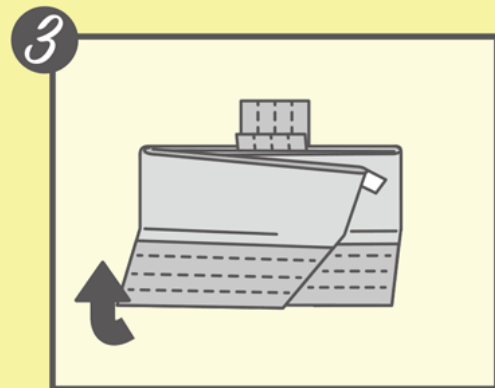

開け方

四角の留め具を左右に引っ張る

開き自立したORIBAに荷物を入れる

左右の持ち手を取り
そのまま持ち上げる

たたみ方

内側の白タグをつまみ
左右に引っ張る

左右を折り線に沿って畳む

上下半分のところを
折り線に沿って畳む