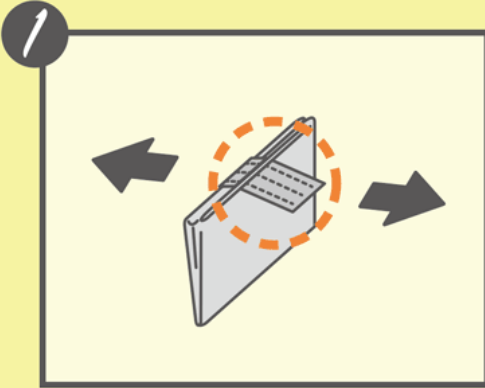

開け方

四角の留め具を左右に引っ張る

開き自立したORIBAに荷物を入れる

左右の持ち手を取り
そのまま持ち上げる

たたみ方

内側の白タグをつまみ
左右に引っ張る

左右を折り線に沿って畳む

上下半分のところを
折り線に沿って畳む